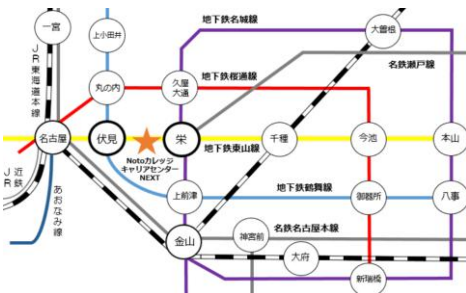

すべて無料!

働くチカラPROJECTは「働くための土台づくり、自信をつけること」をコンセプトに、学生のみなさんの就職後の社会人生がより良いものになることを願って、さまざまな支援メニューで、学生のみなさんをサポートいたします!

こんな悩みをお持ちの学生の方にオススメ!

- コミュニケーションに不安がある…
- 働くイメージが持てない…
- 就職活動に向けて、何をすべきか知りたい
- 自分の強みや得意を知りたい
- 自分にどんな仕事合うのかかわからない…

プログラム

<対象>

- ・コミュニケーションが苦手な
  大学生/院生/短大生/専門学校生/既卒生/高校3年

※対象となる方へぜひご案内ください
※個別就職相談も可能です! (別日予約制)

就活の はじめ

全学年 対象 (高校生含む)

就活のハジメは、将来の就職活動に向けての「基礎講座」となっています。社会での基本的なビジネスマナー、コミュニケーションを学び、自分にあった働き方の準備をハジメましょう。

参加費
無料

定員 **15**名

プログラム

就活のハジメは、緊張せずにリラックスしてご参加いただけます。

春前講座 (①②連続参加、単発参加不可)

① 令和7年2月20日 (木) コミュニケーション講座 15時30分 ~ 16時30分

② 令和7年2月27日 (木) ビジネスマナー講座 15時30分 ~ 16時30分

就活の ススメ

3・4年生・院生 (短大・専門・高校3年含む) 対象

就活のススメは、これからの就職活動に向けての「準備講座」となっています。いよいよ就職活動を始める中で何からススメていいか悩んでいる方へ丁寧に準備をススメていく講座です。

参加費
無料

定員 **15**名

プログラム

就活のススメは、就職活動や面接に向けリラックスしてご参加いただけます。

春前講座 (①②連続参加、単発参加不可)

① 令和7年 3月 4日 (火) 自己理解講座 15時30分 ~ 16時30分

② 令和7年3月11日 (火) 面接対策講座 15時30分 ~ 16時30分

お申込

左記のQRコードを
読み取り必要事項を
ご記入の上お申込み
ください。